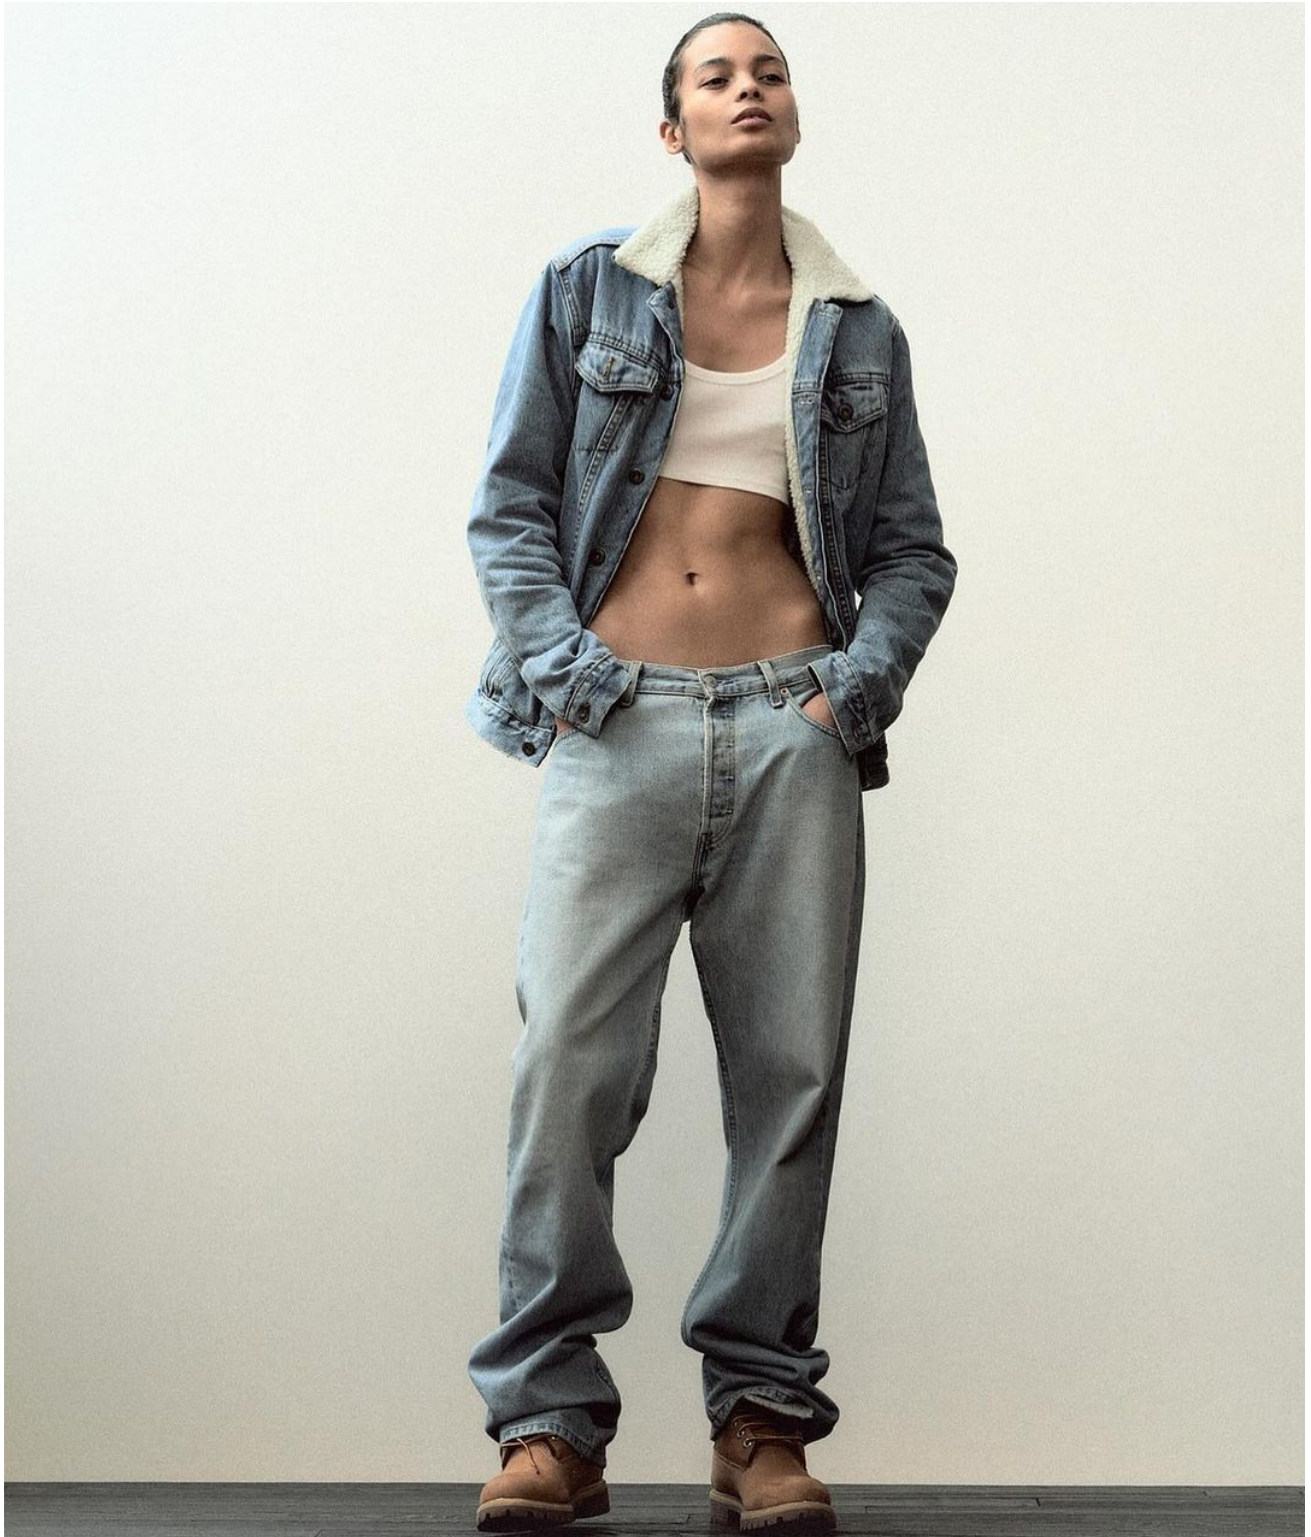

NATALY VIEIRA

height 177 cm · bust 80 cm · waist 60 cm · hips 89 cm · dress 36
shoes size 40 · hair dark brown · eyes brown